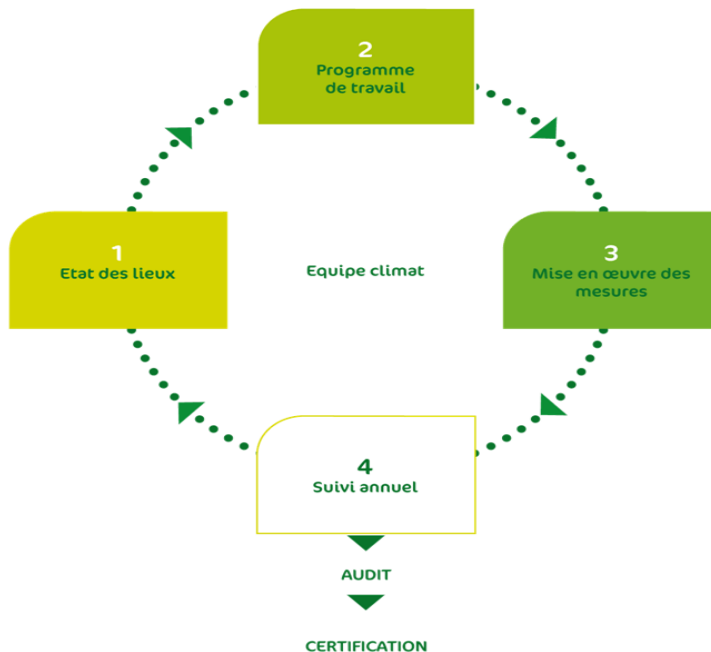

PacteClimat

Ma commune s'engage pour le climat

D'Gemeng Bäertref ass dëst Joer den 8. Januar 2013 dem PacteClimat beigetrueden. Domat engagéiert sie sech zu engem rationalen Ëmgang mat der Energie op dem Gemengenterritoire.

Wat ass den PacteClimat?

Dëst ass en Kontrakt zweschen dem Staat an der Gemeng mam Ziel dem Klimawandel entgéint ze wierken. En strukturéierten Program (eea; european energy award) soll dobai hëllefen Energie anzespueren, se effizient ze notzen, an sou den CO2- Ausstouss ze reduzéieren. An dësem Programm gin Mossnahmen aus folgenden Kategorien gekuckt:

- Raumplanung a Konstruktioonen
- Kommunal Gebaier an Anlagen
- Ver- an Entsuegung
- Mobilitéit
- Intern Organisatioun
- Kommunikatioun an Zesummenaarbecht

D'Resultat vun den Mossnahmen get all Joer dokumentéiert. Fir en Unhaltspunkt betreff dem Stand vun der Gemeng, an den Vergläich mat aneren Gemengen (Letzebuerg an Europa) ze kréien, ass eng Zertifizéierung méiglech (eea).